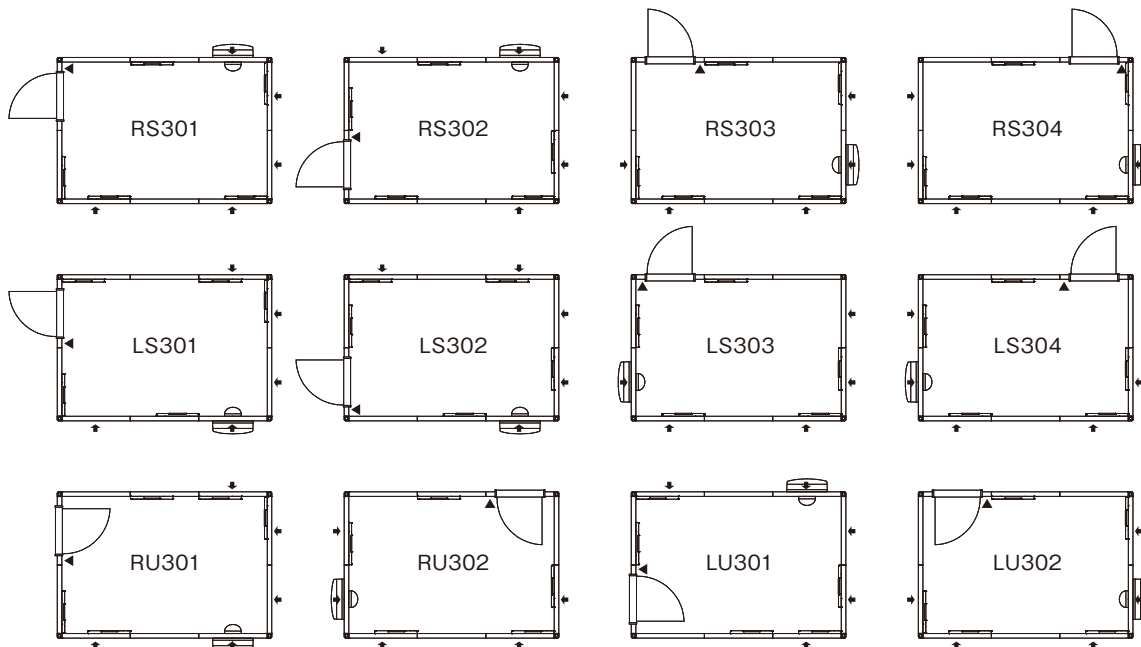

3.0畳タイプ 標準音場パネル数:5枚

※オプション音場天井パネル:最大で8枚取付可   オプションFix窓パネル:3枚まで設置可   追加ドアパネル:1枚まで設置可