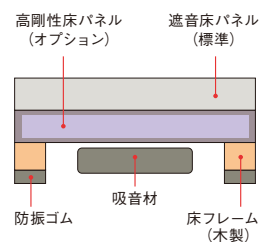

優れた遮音性能で、安心の演奏環境を

階下への高い遮音性能

2.0畳以上のタイプでは新開発の床フレームと防振ゴムにより、階下への遮音性能を従来の製品と同様に強化しました。また、高剛性床パネル(オプション)により、さらに階下への遮音効果を高めることができます。

[セフィーネNS階下への遮音性能]

- コンクリート床+セフィーネNS (標準床+高剛性床)
- コンクリート床+セフィーネNS(標準床)
- コンクリート床
- Dr-等級線

※一般的なマンションの床構造

[床パネル断面図]