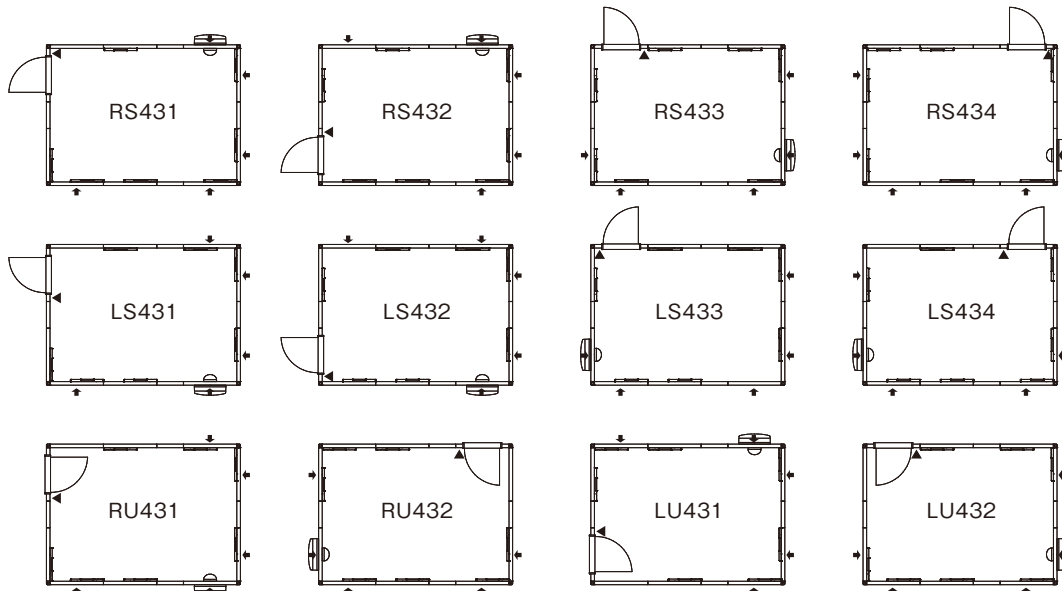

3.5畳タイプ 標準音場パネル数:6枚

※オプション音場天井パネル:最大で10枚取付可 オプションFix窓パネル:3枚まで設置可 追加ドアパネル:1枚まで設置可

3.7畳タイプ 標準音場パネル数:6枚

※オプション音場天井パネル:最大で12枚取付可 オプションFix窓パネル:3枚まで設置可 追加ドアパネル:1枚まで設置可

4.3畳タイプ 標準音場パネル数:7枚

※オプション音場天井パネル:最大で12枚取付可 オプションFix窓パネル:3枚まで設置可 追加ドアパネル:1枚まで設置可