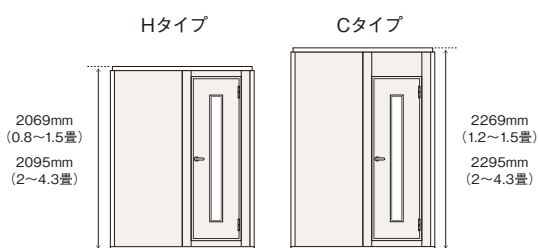

工場で作った高精度パネルを現地で組み立てるため、安定的な防音性能が得られます。Fix窓2枚、もしくはFix窓と横幅1/2の壁面との組み合わせで、ドアと同サイズとなるように規格を統一。組み替えが自由です。

どのようなニーズにも対応できる 豊富なラインアップ

それぞれの部屋に 最適なセフィーネNSを

セフィーネNSは、0.8畳から4.3畳までの9タイプ。設置する部屋のスペースや間取りに合わせて選べます。また、楽器や用途に合わせてそれぞれ2種類の高さから選べます(0.8畳を除く)。