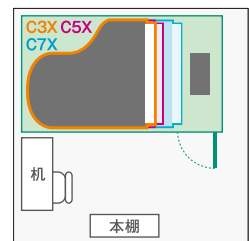

3.0 畳

外形寸法 [W×D×H (mm)]
1884×2766×2095/2295
室内寸法 [W×D×H (mm)]
1766×2648×1963/2163

C3Xクラスのグランドピアノが収まる広さ。
グランドピアノ練習用にはこのサイズ以上を。

AMDB30H/C (Dr-35) ¥1,364,000/¥1,529,000
AMDC30H/C (Dr-40) ¥1,760,000/¥1,925,000

防音室本体価格には組立・運送料は含まれておりません。

8畳間設置例

3.5 畳

外形寸法 [W×D×H (mm)]
1884×3207×2095/2295
室内寸法 [W×D×H (mm)]
1766×3089×1963/2163

3.0畳タイプの奥行きを約40cm延長。
C3Xクラスのグランドピアノをゆったり演奏できる。

AMDB35H/C (Dr-35) ¥1,551,000/¥1,760,000
AMDC35H/C (Dr-40) ¥1,980,000/¥2,211,000

防音室本体価格には組立・運送料は含まれておりません。

8畳間設置例

3.7 畳

外形寸法 [W×D×H (mm)]
2325×2766×2095/2295

室内寸法 [W×D×H (mm)]
2207×2648×1963/2163

**3.0畳タイプの横幅を約40cm拡大。
C3Xクラスでレッスンやアンサンブルができる。**

AMDB37H/C (Dr-35) ¥1,661,000/¥1,870,000
AMDC37H/C (Dr-40) ¥2,035,000/¥2,266,000

防音室本体価格には組立・運送料は含まれておりません。

8畳間設置例

4.3 畳

外形寸法 [W×D×H (mm)]
2325×3207×2095/2295

室内寸法 [W×D×H (mm)]
2207×3089×1963/2163

**3.5畳タイプの横幅を約40cm拡大。
C5Xクラスでレッスンやアンサンブルができる。**

AMDB43H/C (Dr-35) ¥1,848,000/¥2,035,000
AMDC43H/C (Dr-40) ¥2,266,000/¥2,497,000