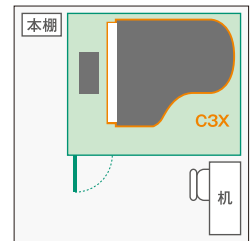

防音室本体価格には組立・運送料は含まれておりません。

8畳間設置例

3.5 畳

外形寸法 [W×D×H (mm)]
1884×3207×2095/2295
室内寸法 [W×D×H (mm)]
1766×3089×1963/2163

3.0畳タイプの奥行きを約40cm延長。
C3Xクラスのグランドピアノをゆったり演奏できる。

AMDB35H/C (Dr-35) ¥1,551,000/¥1,760,000
AMDC35H/C (Dr-40) ¥1,980,000/¥2,211,000

防音室本体価格には組立・運送料は含まれておりません。

8畳間設置例

3.7 畳

外形寸法 [W×D×H (mm)]
2325×2766×2095/2295

室内寸法 [W×D×H (mm)]
2207×2648×1963/2163

**3.0畳タイプの横幅を約40cm拡大。
C3Xクラスでレッスンやアンサンブルができる。**

AMDB37H/C (Dr-35) ¥1,661,000/¥1,870,000
AMDC37H/C (Dr-40) ¥2,035,000/¥2,266,000

防音室本体価格には組立・運送料は含まれておりません。

8畳間設置例

4.3 畳

外形寸法 [W×D×H (mm)]
2325×3207×2095/2295

室内寸法 [W×D×H (mm)]
2207×3089×1963/2163

**3.5畳タイプの横幅を約40cm拡大。
C5Xクラスでレッスンやアンサンブルができる。**

AMDB43H/C (Dr-35) ¥1,848,000/¥2,035,000
AMDC43H/C (Dr-40) ¥2,266,000/¥2,497,000