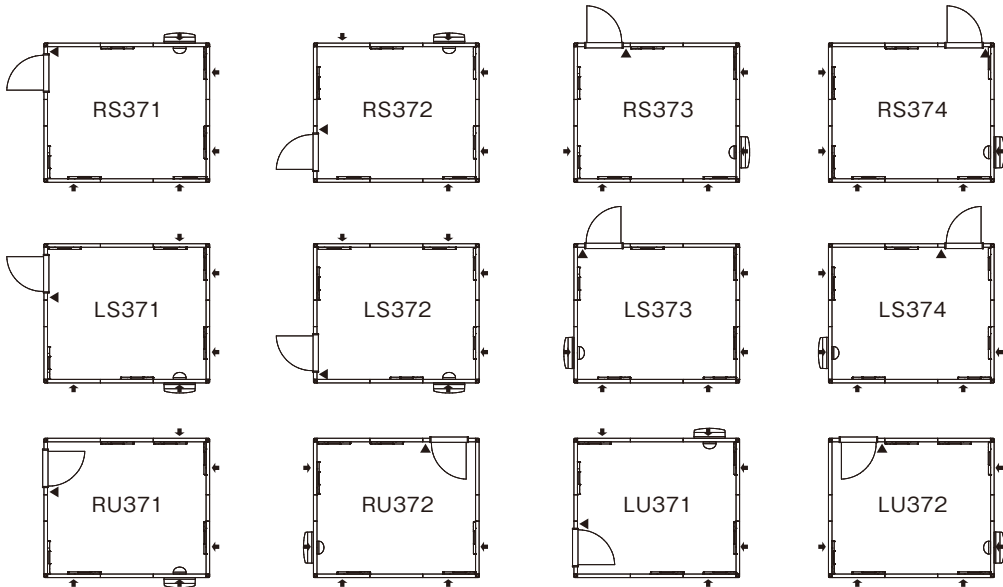

1.5畳タイプ 標準音場パネル数:3枚

※オプション音場天井パネル:最大で4枚取付可 オプションFix窓パネル:1枚まで設置可 追加ドアパネル:不可

2.0畳タイプ 標準音場パネル数:4枚

※オプション音場天井パネル:最大で6枚取付可 オプションFix窓パネル:3枚まで設置可 追加ドアパネル:1枚まで設置可

2.5畳タイプ 標準音場パネル数:5枚

※オプション音場天井パネル:最大で8枚取付可 オプションFix窓パネル:3枚まで設置可 追加ドアパネル:1枚まで設置可

3.0畳タイプ 標準音場パネル数:5枚

※オプション音場天井パネル:最大で8枚取付可 オプションFix窓パネル:3枚まで設置可 追加ドアパネル:1枚まで設置可

設置バリエーション

：音場壁パネル

：換気壁パネル

▼：照明スイッチの位置

↓：追加ドアパネルをつけられる位置

◎換気壁パネル(W=880)は任意の位置に配置することができます。◎ドアパネルは壁1面にたいして1枚のみ設置できます。◎2枚のドアパネルを隣あわせに配置することはできません。

3.5畳タイプ 標準音場パネル数:6枚

※オプション音場天井パネル:最大で10枚取付可 オプションFix窓パネル:3枚まで設置可 追加ドアパネル:1枚まで設置可

3.7畳タイプ 標準音場パネル数:6枚

※オプション音場天井パネル:最大で12枚取付可 オプションFix窓パネル:3枚まで設置可 追加ドアパネル:1枚まで設置可

4.3畳タイプ 標準音場パネル数:7枚

※オプション音場天井パネル:最大で12枚取付可 オプションFix窓パネル:3枚まで設置可 追加ドアパネル:1枚まで設置可