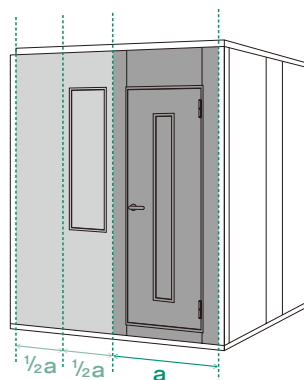

工場で作った高精度パネルを現地で組み立てるため、安定的な防音性能が得られます。Fix窓2枚、もしくはFix窓と横幅1/2の壁面との組み合わせで、ドアと同サイズとなるように規格を統一。組み替えが自由です。

どのようなニーズにも対応できる 豊富なラインアップ

それぞれの部屋に 最適なセフィーネNSを

セフィーネNSは、0.8畳から4.3畳までの9タイプ。設置する部屋のスペースや間取りに合わせて選べます。また、楽器や用途に合わせてそれぞれ2種類の高さから選べます(0.8畳を除く)。