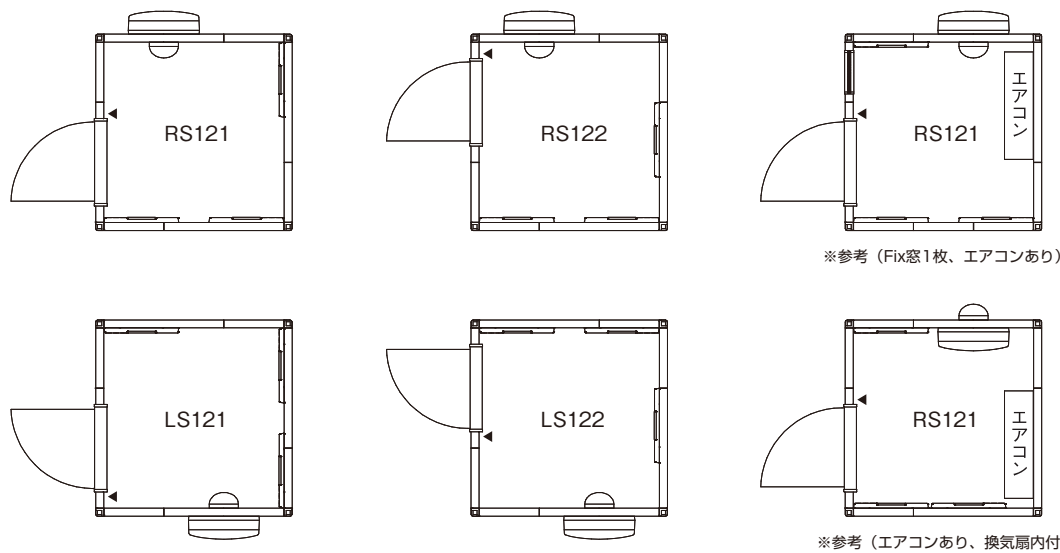

◎遮音効果を高めるため、建物の壁からは50mm程度離して設置する必要があります。

対応防音室サイズ
0.8～1.5畳(1枚まで) 2.0～4.3畳(3枚まで)
2.0～4.3畳
2.0畳～4.3畳
2.0～4.3畳
1.2～ 4.3畳 (部屋サイズにより、設置できる 最大枚数が異なります)
0.8～1.5畳
2.0～4.3畳
全サイズ

■Fix窓付パネル

■追加ドア

■音場天井パネル/照明器具

設置バリエーション

◎換気壁パネル(W=880)は任意の位置に配置することができます。◎ドアパネルは壁1面にたいして1枚のみ設置できます。◎2枚のドアパネルを隣あわせに配置することはできません。

0.8畳タイプ 標準音場パネル数:2枚

※オプション音場天井パネル:不可 オプションFix窓パネル:1枚まで設置可 追加ドアパネル:不可

1.2畳タイプ 標準音場パネル数:3枚

※オプション音場天井パネル:最大で2枚取付可 オプションFix窓パネル:1枚まで設置可 追加ドアパネル:不可

1.5畳タイプ 標準音場パネル数:3枚

※オプション音場天井パネル:最大で4枚取付可 オプションFix窓パネル:1枚まで設置可 追加ドアパネル:不可

2.0畳タイプ 標準音場パネル数:4枚

※オプション音場天井パネル:最大で6枚取付可 オプションFix窓パネル:3枚まで設置可 追加ドアパネル:1枚まで設置可

2.5畳タイプ 標準音場パネル数:5枚

※オプション音場天井パネル:最大で8枚取付可 オプションFix窓パネル:3枚まで設置可 追加ドアパネル:1枚まで設置可