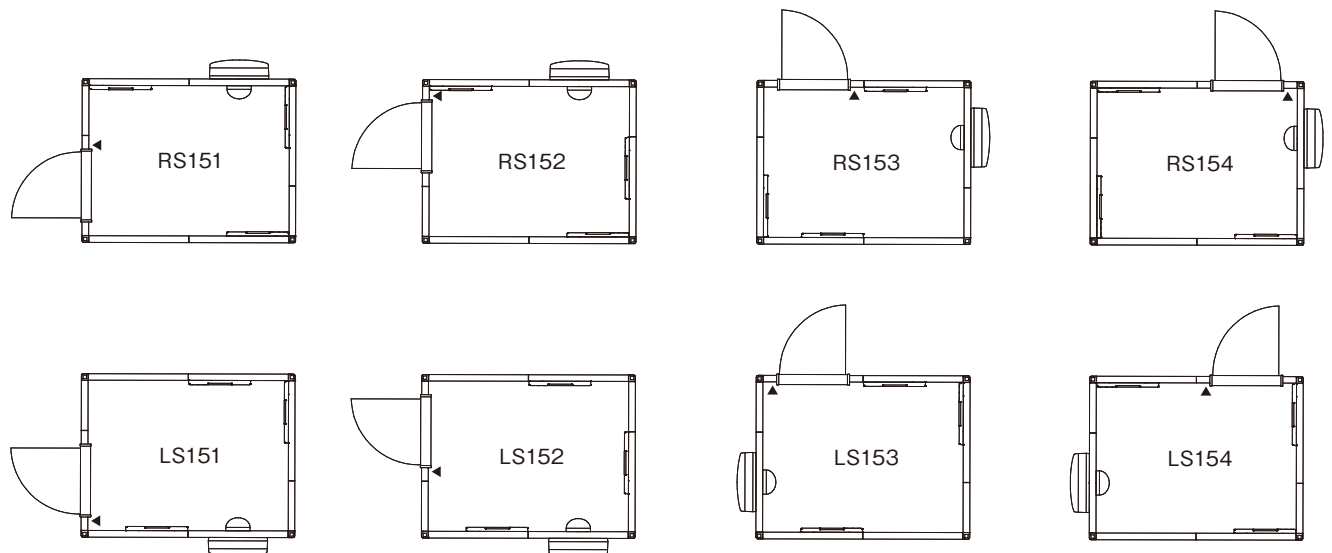

◎換気壁パネル(W=880)は任意の位置に配置することができます。◎ドアパネルは壁1面にたいして1枚のみ設置できます。◎2枚のドアパネルを隣あわせに配置することはできません。

0.8畳タイプ 標準音場パネル数:2枚

※オプション音場天井パネル:不可 オプションFix窓パネル:1枚まで設置可 追加ドアパネル:不可

1.2畳タイプ 標準音場パネル数:3枚

※オプション音場天井パネル:最大で2枚取付可 オプションFix窓パネル:1枚まで設置可 追加ドアパネル:不可

1.5畳タイプ 標準音場パネル数:3枚

※オプション音場天井パネル:最大で4枚取付可 オプションFix窓パネル:1枚まで設置可 追加ドアパネル:不可

2.0畳タイプ 標準音場パネル数:4枚

※オプション音場天井パネル:最大で6枚取付可 オプションFix窓パネル:3枚まで設置可 追加ドアパネル:1枚まで設置可

2.5畳タイプ 標準音場パネル数:5枚

※オプション音場天井パネル:最大で8枚取付可 オプションFix窓パネル:3枚まで設置可 追加ドアパネル:1枚まで設置可