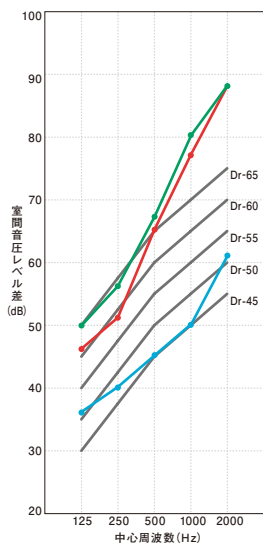

優れた遮音性能で、安心の演奏環境を

階下への高い遮音性能

2.0畳以上のタイプでは新開発の床フレームと防振ゴムにより、階下への遮音性能を従来の製品と同様に強化しました。また、高剛性床パネル(オプション)により、さらに階下への遮音効果を高めることができます。

[セフィーネNS階下への遮音性能]

- コンクリート床+セフィーネNS (標準床+高剛性床)
- コンクリート床+セフィーネNS(標準床)
- コンクリート床
- Dr-等級線

※一般的なマンションの床構造

[床パネル断面図]