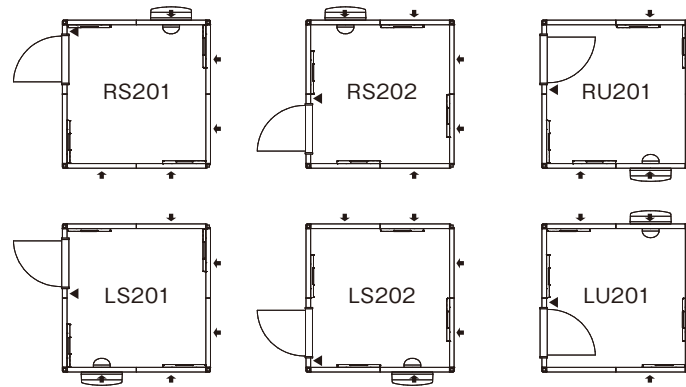

◎遮音効果を高めるため、建物の壁からは50mm程度離して設置する必要があります。

対応防音室サイズ
0.8～1.5畳(1枚まで) 2.0～4.3畳(3枚まで)
2.0～4.3畳
2.0畳～4.3畳
2.0～4.3畳
1.2～ 4.3畳 (部屋サイズにより、設置できる 最大枚数が異なります)
0.8～1.5畳
2.0～4.3畳
全サイズ

■Fix窓付パネル

■追加ドア

■音場天井パネル/照明器具

設置バリエーション

◎換気壁パネル(W=880)は任意の位置に配置することができます。◎ドアパネルは壁1面にたいして1枚のみ設置できます。◎2枚のドアパネルを隣あわせに配置することはできません。

0.8畳タイプ 標準音場パネル数:2枚

※オプション音場天井パネル:不可 オプションFix窓パネル:1枚まで設置可 追加ドアパネル:不可

1.2畳タイプ 標準音場パネル数:3枚

※オプション音場天井パネル:最大で2枚取付可 オプションFix窓パネル:1枚まで設置可 追加ドアパネル:不可

1.5畳タイプ 標準音場パネル数:3枚

※オプション音場天井パネル:最大で4枚取付可 オプションFix窓パネル:1枚まで設置可 追加ドアパネル:不可

2.0畳タイプ 標準音場パネル数:4枚

※オプション音場天井パネル:最大で6枚取付可 オプションFix窓パネル:3枚まで設置可 追加ドアパネル:1枚まで設置可

2.5畳タイプ 標準音場パネル数:5枚

※オプション音場天井パネル:最大で8枚取付可 オプションFix窓パネル:3枚まで設置可 追加ドアパネル:1枚まで設置可