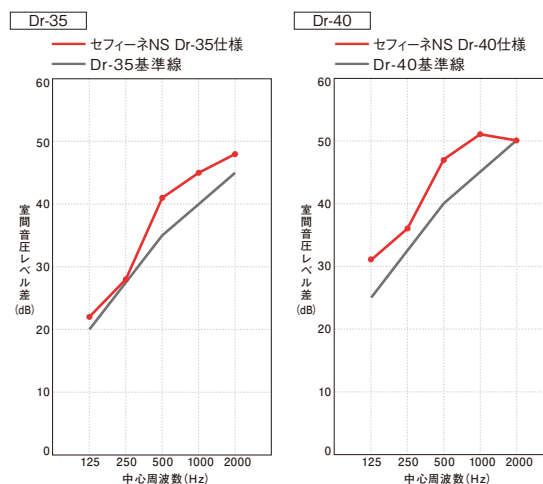

[セフィーネNSの遮音性能]