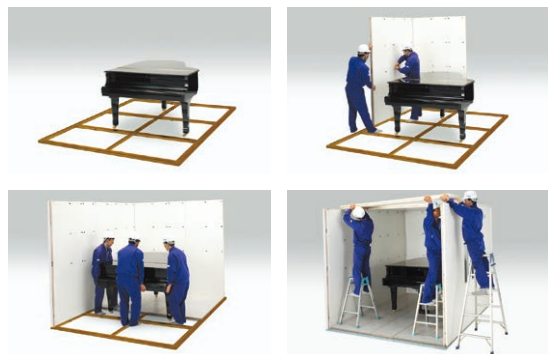

組立はじめたその日から使える

新ジョイント方式のパネル工法により、優れた遮音性能を確保しながらスピーディーに組立できます。お部屋の床や壁を傷つけることなく設置ができますので、転動やお引越の予定を控えている方でも安心です。

防音室は専門の組立業者が設置します。組立に要する時間は大きいタイプでも半日程度です。

高精度なパネル工法

工場で作った高精度パネルを現地で組み立てるため、安定的な防音性能が得られます。Fix窓2枚、もしくはFix窓と横幅1/2の壁面との組み合わせで、ドアと同サイズとなるように規格を統一。組み替えが自由です。