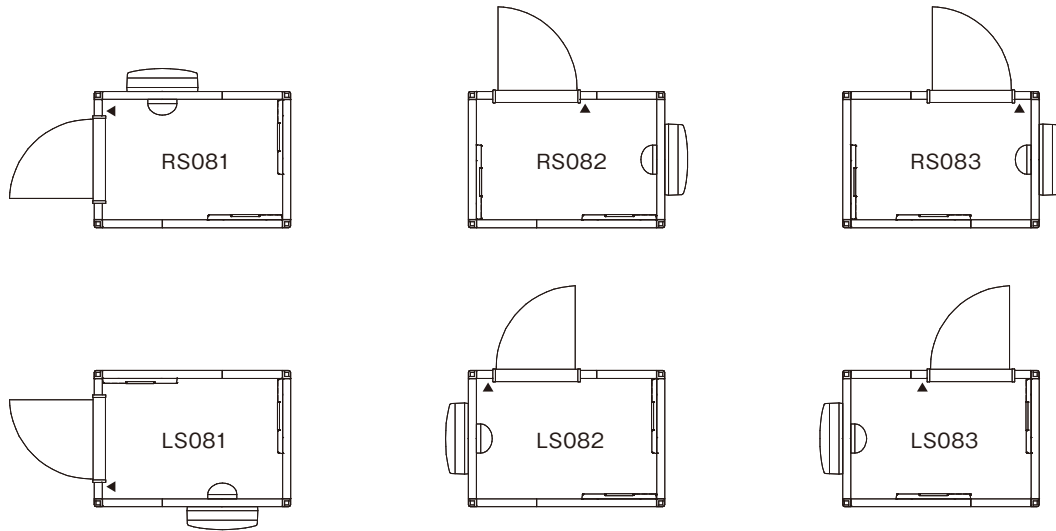

設置バリエーション

◎換気壁パネル(W=880)は任意の位置に配置することができます。◎ドアパネルは壁1面にたいして1枚のみ設置できます。◎2枚のドアパネルを隣あわせに配置することはできません。

0.8畳タイプ 標準音場パネル数:2枚

※オプション音場天井パネル:不可 オプションFix窓パネル:1枚まで設置可 追加ドアパネル:不可