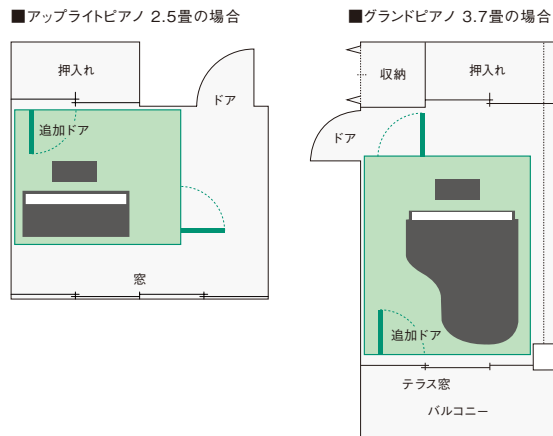

※Drは遮音性能を表す単位で、数字が大きいほど性能が高くなります

[セフィーネNSの遮音性能]

組立はじめたその日から使える

新ジョイント方式のパネル工法により、優れた遮音性能を確保しながらスピーディーに組立できます。お部屋の床や壁を傷つけることなく設置ができますので、転動やお引越の予定を控えている方でも安心です。

防音室は専門の組立業者が設置します。組立に要する時間は大きいタイプでも半日程度です。

高精度なパネル工法

工場で作った高精度パネルを現地で組み立てるため、安定的な防音性能が得られます。Fix窓2枚、もしくはFix窓と横幅1/2の壁面との組み合わせで、ドアと同サイズとなるように規格を統一。組み替えが自由です。

どのようなニーズにも対応できる 豊富なラインアップ

それぞれの部屋に 最適なセフィーネNSを

セフィーネNSは、0.8畳から4.3畳までの9タイプ。設置する部屋のスペースや間取りに合わせて選べます。また、楽器や用途に合わせてそれぞれ2種類の高さから選べます(0.8畳を除く)。

0.8畳 1.2畳 1.5畳 2.0畳 2.5畳 3.0畳 3.5畳 3.7畳 4.3畳

追加ドアの取り付けが可能

2畳から4.3畳タイプにはドアを追加することができます。部屋の収納部やベランダ等への動線を確保するなど、間取りに合わせて取り付けられます。

[6畳間への設置例]

Fix窓パネルを オプションで選べます

0.8畳から4.3畳までのすべてのタイプで、室内を明るく開放的にします。

耐震性能にも 優れたセフィーネNS

セフィーネNSは、安心・安全な防音室を目指し東日本大震災と同じ波形で振動試験を行いました。設置位置がずれる現象はありましたが、本体が変形することはありませんでした。

※ 試験委託先：建材試験センター
【宮城県仙台市で測定された波形 (K-NET 仙台) を使用】

管・弦・声楽の練習に

0.8畳

外形寸法 [W×D×H (mm)]
1002×1443×2069

室内寸法 [W×D×H (mm)]
884×1325×1923