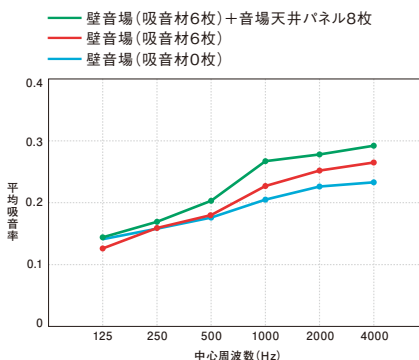

[好みの響きに調整できる音場壁パネル]

① グリルネットを取り外す。

② お好みに応じて吸音材を取り外す。

内部の吸音材の枚数を調節することで、室内の響きをイメージに合わせて調整できます。

※ 吸音材を取るほど、響きが長くなります
※ 吸音材は、上部3枚、下部3枚の計6枚

[セフィーネNS(3畳標準壁)平均吸音率の調整可能範囲]

音場パネル内の吸音材0枚と6枚、さらに、吸音材6枚プラス別売の音場天井パネルを8枚使用した場合の平均吸音率を表したグラフです。グラフの上限と下限の間で響きの調整が可能です。