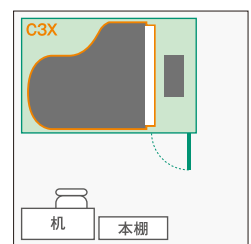

グランドピアノのレッスンやアンサンブルに

3.0 畳

外形寸法 [W×D×H (mm)]
1884×2766×2095/2295
室内寸法 [W×D×H (mm)]
1766×2648×1963/2163

C3Xクラスのグランドピアノが収まる広さ。
グランドピアノ練習用にはこのサイズ以上を。

AMDB30H/C (Dr-35) ¥1,364,000/¥1,529,000
AMDC30H/C (Dr-40) ¥1,760,000/¥1,925,000

防音室本体価格には組立・運送料は含まれておりません。

8畳間設置例

3.5 畳

外形寸法 [W×D×H (mm)]
1884×3207×2095/2295
室内寸法 [W×D×H (mm)]
1766×3089×1963/2163

3.0畳タイプの奥行きを約40cm延長。
C3Xクラスのグランドピアノをゆったり演奏できる。

AMDB35H/C (Dr-35) ¥1,551,000/¥1,760,000
AMDC35H/C (Dr-40) ¥1,980,000/¥2,211,000

防音室本体価格には組立・運送料は含まれておりません。