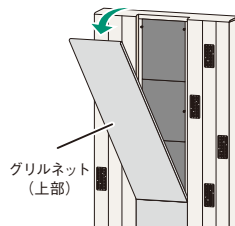

楽器に合った響きに調整できる防音室

自宅で楽器を思いっきり演奏するための防音室には、遮音性能はもちろんのこと、優れた音場性能が必要です。セフィーネNSなら、独自の調音パネル®により、部屋の響きを調整。さまざまな楽器の固有の響きを大切にしながら、お客さまの好みに合わせた音場を実現し、個人の練習から複数でのアンサンブルまでをナチュラルなサウンドで楽しめます。

吸音パネル一体型の調音パネル®で音場調整

吸音パネルを一体化した大型の調音パネルにより、さまざまな楽器の響きをコントロール。広帯域のピアノもまるで、グレードが上がったように響かせます。また、高さ方向の響きのかたよりも無く、立っても座っても同じ感覚で演奏することができます。吸音パネルには6枚の吸音材を内蔵。別々に取り外すことができるため、好みに合わせて響きの微調整ができます。さらに、オプションの音場天井パネルで、部屋全体の響きを抑えることができます。

[好みの響きに調整できる音場壁パネル]

① グリルネットを取り外す。

② お好みに応じて吸音材を取り外す。

内部の吸音材の枚数を調節することで、室内の響きをイメージに合わせて調整できます。

※ 吸音材を取るほど、響きが長くなります
※ 吸音材は、上部3枚、下部3枚の計6枚

[セフィーネNS(3畳標準壁)平均吸音率の調整可能範囲]

音場パネル内の吸音材0枚と6枚、さらに、吸音材6枚プラス別売の音場天井パネルを8枚使用した場合の平均吸音率を表したグラフです。グラフの上限と下限の間で響きの調整が可能です。