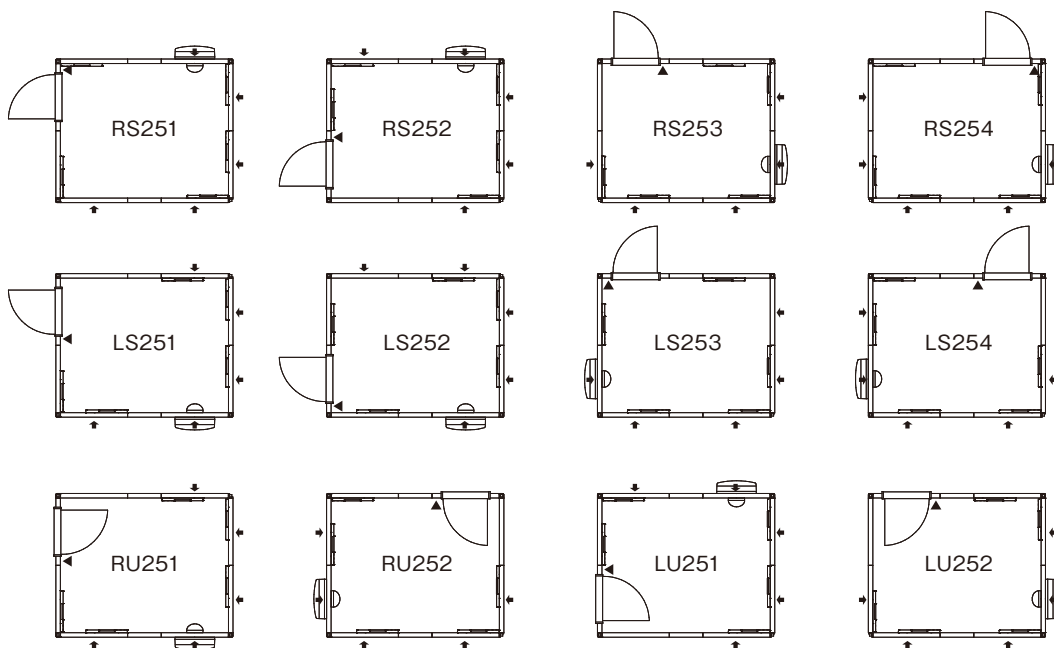

1.5畳タイプ 標準音場パネル数:3枚

※オプション音場天井パネル:最大で4枚取付可 オプションFix窓パネル:1枚まで設置可 追加ドアパネル:不可

2.0畳タイプ 標準音場パネル数:4枚

※オプション音場天井パネル:最大で6枚取付可 オプションFix窓パネル:3枚まで設置可 追加ドアパネル:1枚まで設置可

2.5畳タイプ 標準音場パネル数:5枚

※オプション音場天井パネル:最大で8枚取付可 オプションFix窓パネル:3枚まで設置可 追加ドアパネル:1枚まで設置可