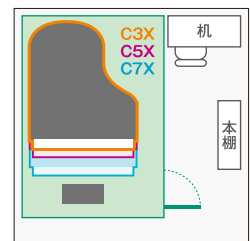

4.3 畳

外形寸法 [W×D×H (mm)]
2325×3207×2095/2295

室内寸法 [W×D×H (mm)]
2207×3089×1963/2163

**3.5畳タイプの横幅を約40cm拡大。
C5Xクラスでレッスンやアンサンブルができる。**

AMDB43H/C (Dr-35) ¥1,848,000/¥2,035,000
AMDC43H/C (Dr-40) ¥2,266,000/¥2,497,000

防音室本体価格には組立・運送料は含まれておりません。

8畳間設置例