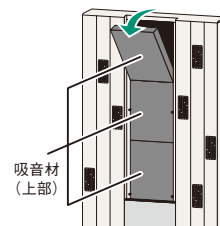

楽器に合った響きに調整できる防音室

自宅で楽器を思いっきり演奏するための防音室には、遮音性能はもちろんのこと、優れた音場性能が必要です。セフィーネNSなら、独自の調音パネル®により、部屋の響きを調整。さまざまな楽器の固有の響きを大切にしながら、お客さまの好みに合わせた音場を実現し、個人の練習から複数でのアンサンブルまでをナチュラルなサウンドで楽しめます。

吸音パネル一体型の調音パネル®で音場調整

吸音パネルを一体化した大型の調音パネルにより、さまざまな楽器の響きをコントロール。広帯域のピアノもまるで、グレードが上がったように響かせます。また、高さ方向の響きのかたよりも無く、立っても座っても同じ感覚で演奏することができます。吸音パネルには6枚の吸音材を内蔵。別々に取り外すことができるため、好みに合わせて響きの微調整ができます。さらに、オプションの音場天井パネルで、部屋全体の響きを抑えることができます。

[好みの響きに調整できる音場壁パネル]

① グリルネットを取り外す。

② お好みに応じて吸音材を取り外す。

内部の吸音材の枚数を調節することで、室内の響きをイメージに合わせて調整できます。

※ 吸音材を取るほど、響きが長くなります
※ 吸音材は、上部3枚、下部3枚の計6枚

[セフィーネNS(3畳標準壁)平均吸音率の調整可能範囲]

音場パネル内の吸音材0枚と6枚、さらに、吸音材6枚プラス別売の音場天井パネルを8枚使用した場合の平均吸音率を表したグラフです。グラフの上限と下限の間で響きの調整が可能です。