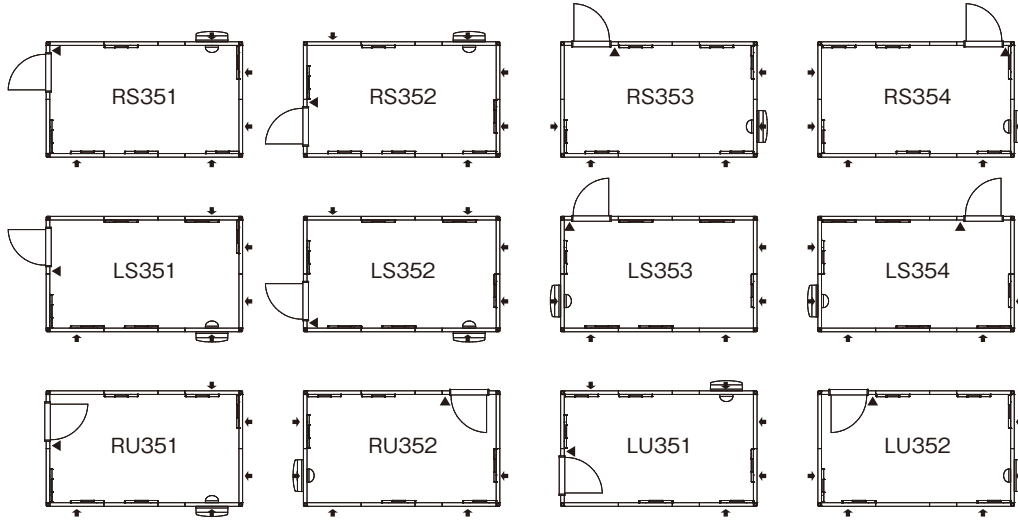

1.5畳タイプ 標準音場パネル数:3枚

※オプション音場天井パネル:最大で4枚取付可 オプションFix窓パネル:1枚まで設置可 追加ドアパネル:不可

2.0畳タイプ 標準音場パネル数:4枚

※オプション音場天井パネル:最大で6枚取付可 オプションFix窓パネル:3枚まで設置可 追加ドアパネル:1枚まで設置可

2.5畳タイプ 標準音場パネル数:5枚

※オプション音場天井パネル:最大で8枚取付可 オプションFix窓パネル:3枚まで設置可 追加ドアパネル:1枚まで設置可

3.0畳タイプ 標準音場パネル数:5枚

※オプション音場天井パネル:最大で8枚取付可 オプションFix窓パネル:3枚まで設置可 追加ドアパネル:1枚まで設置可

設置バリエーション

：音場壁パネル

：換気壁パネル

▼：照明スイッチの位置

↓：追加ドアパネルをつけられる位置

◎換気壁パネル(W=880)は任意の位置に配置することができます。◎ドアパネルは壁1面にたいして1枚のみ設置できます。◎2枚のドアパネルを隣あわせに配置することはできません。

3.5畳タイプ 標準音場パネル数:6枚

※オプション音場天井パネル:最大で10枚取付可 オプションFix窓パネル:3枚まで設置可 追加ドアパネル:1枚まで設置可

3.7畳タイプ 標準音場パネル数:6枚

※オプション音場天井パネル:最大で12枚取付可 オプションFix窓パネル:3枚まで設置可 追加ドアパネル:1枚まで設置可

4.3畳タイプ 標準音場パネル数:7枚

※オプション音場天井パネル:最大で12枚取付可 オプションFix窓パネル:3枚まで設置可 追加ドアパネル:1枚まで設置可